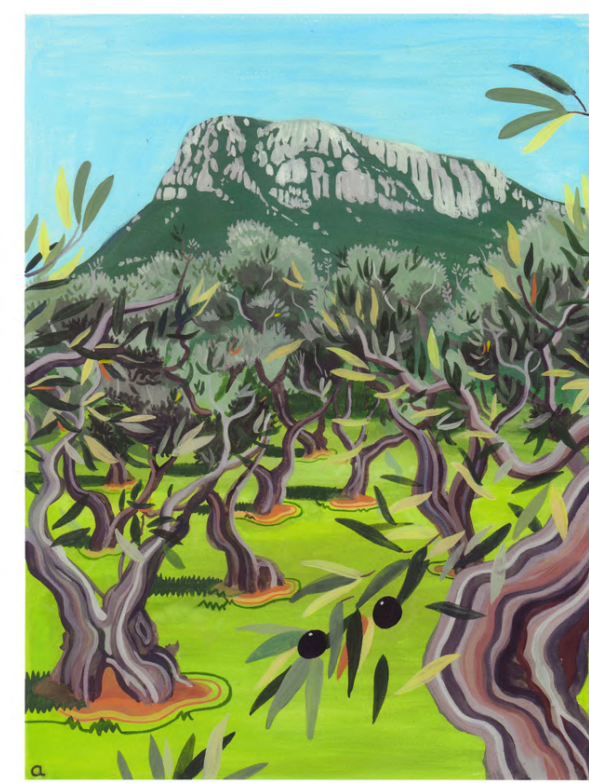

# Les artistes de la Vallée

Alix Thiebault

*Belgentier*  
- Var -

*Sollès-Toucas*  
- Var -

*Sollès-Pont*  
- Var -

*Sollès-Ville*  
- Var -

*La Farède*  
- Var -

Affiche 30x40cm ► 20€